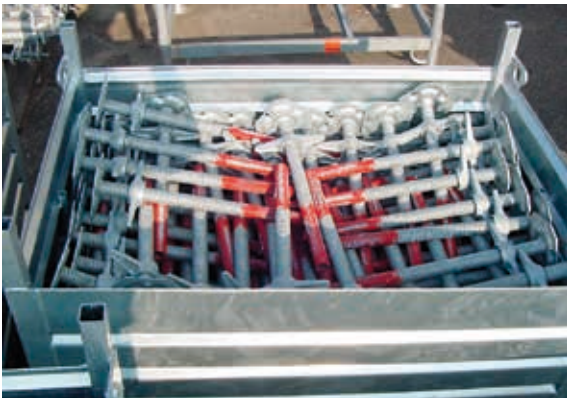

# STAPELBAK

**9650.004 STAPELBAK 1.25 m x 0.85 m x 0.60 m GEGALVANISEERD**

4001/060 voetspindels 150 stuks

2602/000 voetstukken 300 stuks

5316/060 kopspindels 70 stuks

4700/022 koppelingen 600 stuks

2607/073 liggers 0.73 200 stuks