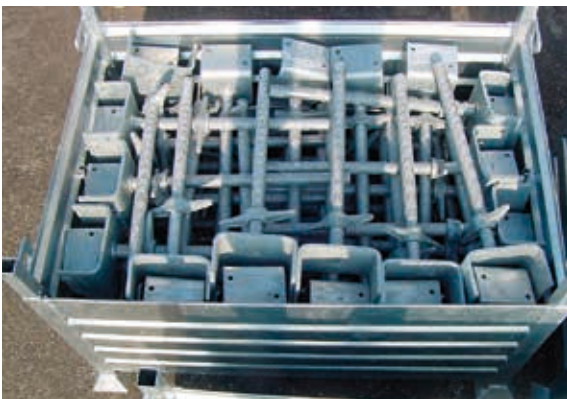

# STAPELBAK

**9650.004 STAPELBAK 1.25 m x 0.85 m x 0.60 m GEGALVANISEERD**

4001/060 voetspindels 150 stuks

2602/000 voetstukken 300 stuks

5316/060 kopspindels 70 stuks

4700/022 koppelingen 600 stuks

2607/073 liggers 0.73 200 stuks